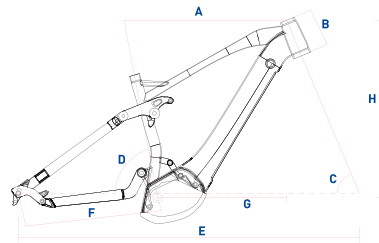

CIVETTAFS6.1

CROSS-COUNTRY

	CM	KG	A	B	C	D	E	F	G	H
S:42	24,4	608	120	65	74	1225	455	431	617	
M:47	24,7	630	130	65	74	1249	455	450	627	
L:52	25	653	140	65	74	1274	455	471	636	

CIVETTAFS6.1

CROSS-COUNTRY

MOTOR

BOSCH Performance Line CX

AKKU

BOSCH PowerTube 625Wh

DISPLAY

BOSCH Purion

FEDERGABEL

ROCKSHOX 35 Gold RLE-MTB | 29" 44mm Offset | konischer Gabelschaft | 150mm Federweg

HINTERBAUDÄMPFER

ROCKSHOX Deluxe Select + RT | Trunnion

205 x 60mm | 2 Volume:n:Space:r | 150mm Federweg

SCHALTHEBEL

SHIMANO SLX

SL-M7100-R | Rapidfire Plus | 12-fach

BREMSEN

SHIMANO BR-MT420 | Vierkolben 203mm Rotor

REIFEN

VORNE: MAXXIS Minion DHF 3C MaxxTerra 29 x 2,5" WT | EXO | TR

HINTEN: MAXXIS High Roller II 3C MaxxTerra 27,5 x 2,8" | EXO | TR

MALAGUTI

6

ALL-MOUNTAIN